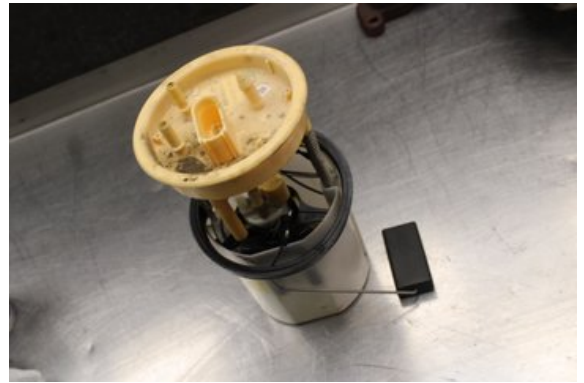

Tel: 0492-20028

Fax: 0492-20720

www.vimmerbybildemontering.se

Del - Bränslepump Elektrisk

Lagernummer: W573449	Position: -	Kvalitet: A -	Passar fr./till årsm. -
Nyckod: -	Tillverkare: -	Tillverkarkod: A2C53436963	Originalnr: 6R0919050H
Anmärkning: Testad OK			