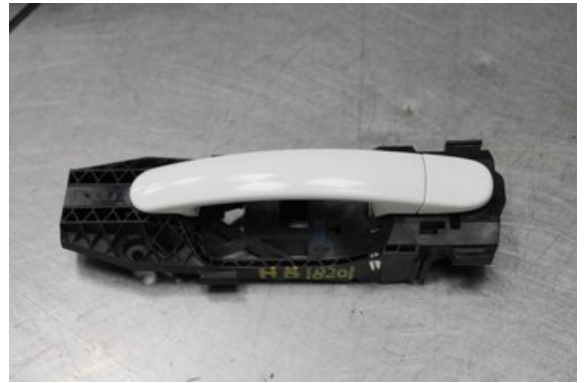

### Del - Dörrhandtag Utvändigt

|                                      |                    |                              |                            |
|--------------------------------------|--------------------|------------------------------|----------------------------|
| Lagernummer:<br>W573403              | Position:<br>Höger | Kvalitet:<br>A               | Passar fr./till årsm.<br>- |
| Nyckod:<br>-                         | Tillverkare:<br>-  | Tillverkarkod:<br>5N0839885H | Originalnr:<br>5N0837205F  |
| Anmärkning:<br>H.bak Testad OK H.bak |                    |                              |                            |