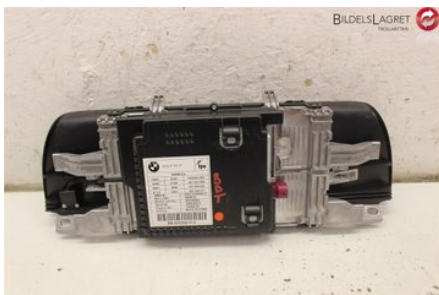

Lagernummer:

W284297

1.500 SEK

Frakt / Leveranstid:

Från 158 SEK / 1-3 dagar

Bildelslagret i Trollhättan AB

Grafitvägen 4

46138 Trollhättan

Tel: 0520-472625

Fax: 0520-14710

www.bildelslagret-trollhattan.se

Del - Radio CD / Multimediapanel

Lagernummer: W284297	Position:	Kvalitet: A* SKÄRM LITE REPAD	Passar fr./till årsm. -
Nyckod:	Tillverkare: -	Tillverkarkod: -	Originalnr: 65509266384
Anmärkning: -			

Fordon - BMW 5-Series

Chassinummer: WBAFW11010C704295	Modellår: 2011	Mil: 21.706	Bränsle: Diesel
Färg: Grå	Färgkod: -	Inredning: -	Inredningskod: -
Växellåda: Manuell	Växellådsnummer: -	Utväxling: -	Gruppkod: -
Motor: 1995	Motorkod: N47-D20C	Tillverkningsdatum: 201009	Registreringsdatum: 201009
Anmärkning: BMW F10-F11-F18 09-17 N47-D20C MANUELL 4DR SEDAN D			