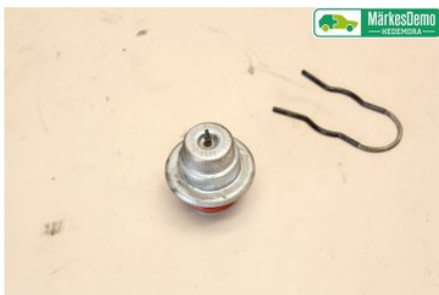

Fordon - Lexus RX

Chassinummer: JTJBC11A902002585	Modellår: 2009	Mil: 13.986	Bränsle: -
Färg: -	Färgkod: -	Inredning: -	Inredningskod: -
Växellåda: -	Växellådsnummer: -	Utväxling: -	Gruppkod: -
Motor: -	Motorkod: -	Tillverkningsdatum: 200904	Registreringsdatum: 200904
Anmärkning: RX (III) AWD 5DR