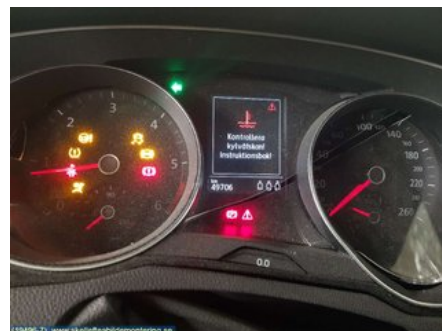

Fordon - VW Passat

Chassinummer: WVWZZZ3CZGE131476	Modellår: 2016	Mil: 4.970	Bränsle: -
Färg: VIT	Färgkod: 0Q / C9A	Inredning: -	Inredningskod: N2X
Växellåda: 6VXL DSG AUTOMA	Växellådsnummer: QFE	Utväxling: -	Gruppkod: -
Motor: 2.0TDI	Motorkod: DFCA	Tillverkningsdatum: -	Registreringsdatum: 2016-01-05
Anmärkning: PASSAT ALLTRACK 4MOTION 2.0TDI 6VXL DSG AUTOMA CBI