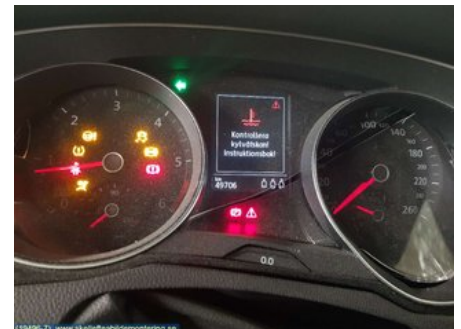

Fordon - VW Passat

Chassinummer: WVWZZZ3CZGE131476	Modellår: 2016	Mil: 4.970	Bränsle: -
Färg: VIT	Färgkod: 0Q / C9A	Inredning: -	Inredningskod: N2X
Växellåda: 6VXL DSG AUTOMA	Växellådsnummer: QFE	Utväxling: -	Gruppkod: -
Motor: 2.0TDI	Motorkod: DFCA	Tillverkningsdatum: -	Registreringsdatum: 2016-01-05
Anmärkning: PASSAT ALLTRACK 4MOTION 2.0TDI 6VXL DSG AUTOMA CBI