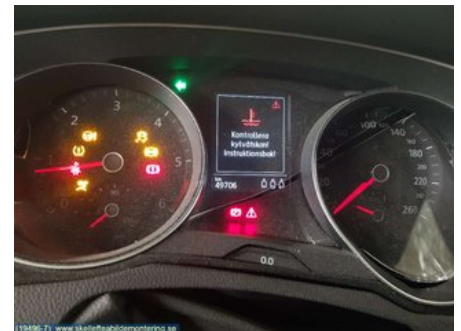

Fordon - VW Passat

Chassinummer: WVWZZZ3CZGE131476	Modellår: 2016	Mil: 4.970	Bränsle: -
Färg: VIT	Färgkod: 0Q / C9A	Inredning: -	Inredningskod: N2X
Växellåda: 6VXL DSG AUTOMA	Växellådsnummer: QFE	Utväxling: -	Gruppkod: -
Motor: 2.0TDI	Motorkod: DFCA	Tillverkningsdatum: -	Registreringsdatum: 2016-01-05
Anmärkning: PASSAT ALLTRACK 4MOTION 2.0TDI 6VXL DSG AUTOMA CBI