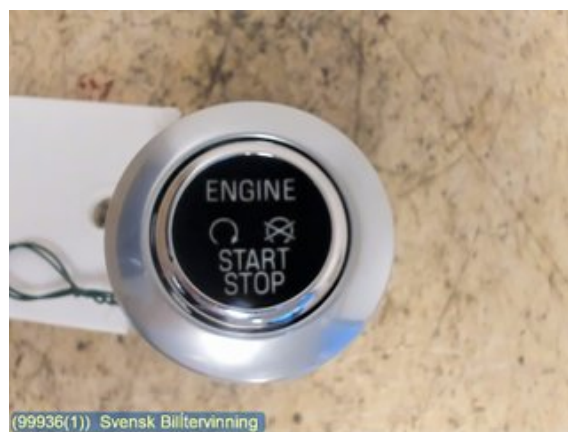

Tel: 019-450690

Fax: 019-450692

www.svenskbilatervinning.se

Del - Startknapp Personbil

Lagernummer: W99936	Position:	Kvalitet: A	Passar fr./till årsm. -
Nyckod:	Tillverkare: -	Tillverkarkod: -	Originalnr: 5110131 CM5T11572AA
Anmärkning: 1 KNAPP, 4 STIFT			