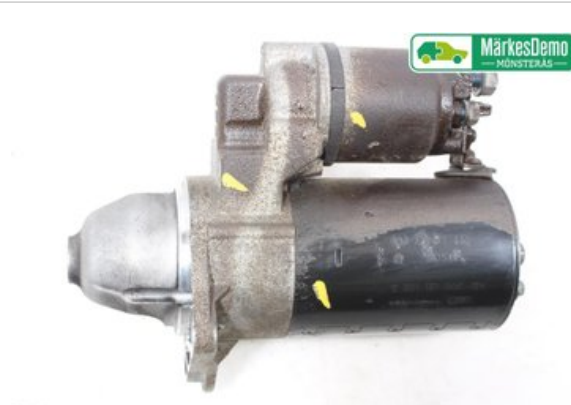

Lagernummer:

W841471

1.000 SEK

Frakt / Leveranstid:

Från 150 SEK / 1-3 dagar

Atracco AB - Mönsterås

V. Oknebacksv. 7

38336 Mönsterås

Tel: 0499-49000

Fax: 0499-49040

www.signalen.se

Del - Startmotor Bensin

Lagernummer: W841471	Position:	Kvalitet: A	Passar fr./till årsm. -
Nykod: 25194650	Tillverkare: -	Tillverkarkod: -	Originalnr: 1202492
Anmärkning: -			

Fordon - Opel Corsa

Chassinummer: W0L0SDL68C4238814	Modellår: 2012	Mil: 7.880	Bränsle: Bensin
Färg: Vit	Färgkod: Z474	Inredning: SVART	Inredningskod: TAGN
Växellåda: Man/	Växellådsnummer: M	Utväxling: -	Gruppkod: -
Motor: 1229	Motorkod: A12XER	Tillverkningsdatum: 201206	Registreringsdatum: 20120607
Anmärkning: OPEL CORSA A12XER MAN/ 5DR KOMBI-SEDAN BENSIN			