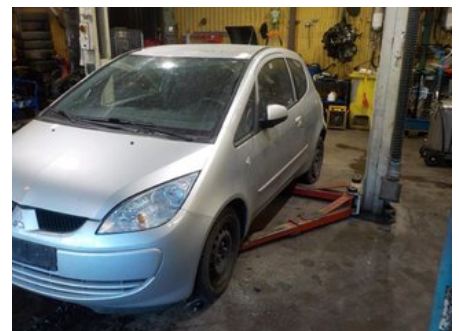

Lagernummer:

W32260401

2.500 SEK

Frakt / Leveranstid:

Från 150 SEK / 1-3 dagar

AB Svenssons Bildemontering

Mosslundavägen 64-44

29191 Kristianstad

Tel: 044-244117

Fax:

www.svenssonsbildem.se

Del - Insprut Bensin Styrenhet

Lagernummer: W32260401	Position:	Kvalitet: A	Passar fr./till årsm. 200501 - 200812
Nykod: A1351507279, 18034	Tillverkare: -	Tillverkarkod: -	Originalnr: 1860A710
Anmärkning: -			

Fordon - Mitsubishi Colt

Chassinummer: XMCMNZ34A7F018163	Modellår: 2007	Mil: 12.700	Bränsle: Bensin
Färg: SILVER	Färgkod: -	Inredning: -	Inredningskod: -
Växellåda: MANUELL	Växellådsnummer: -	Utväxling: -	Gruppkod: -
Motor: -	Motorkod: 4A90	Tillverkningsdatum: 202006	Registreringsdatum: -
Anmärkning: -			