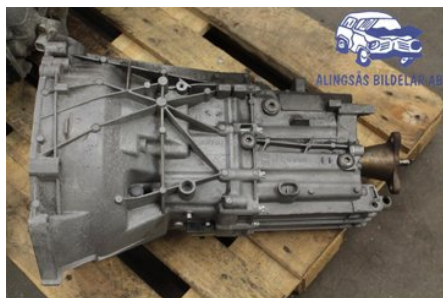

Tel: 0322-10527

Fax: -

www.alingsasbildelar.se

Del - Växellåda manuell 6-vxl

Lagernummer: W482619	Position:	Kvalitet: A	Passar fr./till årsm. 2004 - 2014
Nyckod: GS6-17DG	Tillverkare: -	Tillverkarkod: -	Originalnr: 23007625468
Anmärkning: GETRAG PROV OK.			

Fordon - BMW 1-Series

Chassinummer: WBAUD71060P447241	Modellår: 2011	Mil: 14.703	Bränsle: Diesel
Färg: VIT	Färgkod: -	Inredning: SVART STOLBAG GARDIN	Inredningskod: -
Växellåda: MANUELL	Växellådsnummer: -	Utväxling: -	Gruppkod: -
Motor: 1995	Motorkod: N47-D20C	Tillverkningsdatum: 201101	Registreringsdatum: 201101
Anmärkning: 5DC5 118D 6VXL N47-D20C MANUELL 5DR KOMBI-SEDAN DI			