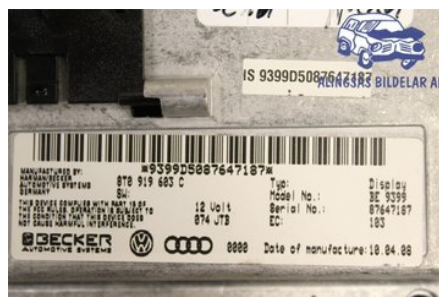

Lagernummer:

W482367

2.000 SEK

Frakt / Leveranstid:

Från 250 SEK / 1-3 dagar

Alingsås Bildelar AB

Sävelundsgatan 7

44138 Alingsås

Tel: 0322-10527

Fax: -

www.alingsasbildelar.se

ALINGSÅS BILDELAR AB

Del - Bildskärm

Lagernummer: W482367	Position:	Kvalitet: A* -SMÅREPIG	Passar fr./till årsm. -
Nyckod:	Tillverkare: -	Tillverkarkod: -	Originalnr: -
Anmärkning: -			

Fordon - Audi A4, S4

Chassinummer: WAUZZZ8K29A007687	Modellår: 2009	Mil: 19.573	Bränsle: Diesel
Färg: SILVER	Färgkod: -	Inredning: GRÅ STOLBAG GARDIN	Inredningskod: -
Växellåda: MANUELL	Växellådsnummer: -	Utväxling: -	Gruppkod: -
Motor: 1968	Motorkod: CAGA	Tillverkningsdatum: 200804	Registreringsdatum: 200804
Anmärkning: 5DCBI 2.0 TDI 6VXL CAGA MANUELL 5DR KOMBI DIESEL			