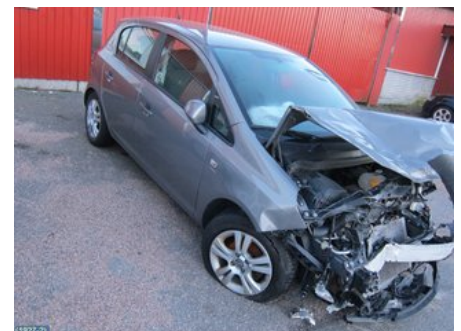

Fordon - Opel Corsa

Chassinummer: W0L0SDL68E4148567	Modellår: 2014	Mil: 9.742	Bränsle: Bensin
Färg: BRUN	Färgkod: -	Inredning: -	Inredningskod: -
Växellåda: Manuell	Växellådsnummer: -	Utväxling: -	Gruppkod: -
Motor: 1.2 86hk	Motorkod: A12XER	Tillverkningsdatum: N/A	Registreringsdatum: N/A
Anmärkning: 1.2 KOMBI-SEDAN