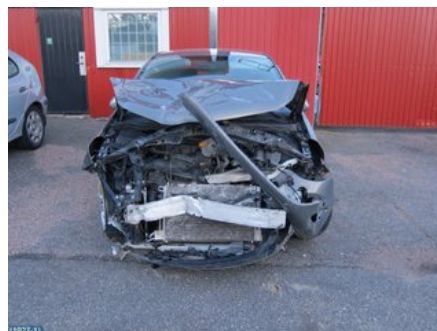

Fordon - Opel Corsa

Chassinummer: W0L0SDL68E4148567	Modellår: 2014	Mil: 9.742	Bränsle: Bensin
Färg: BRUN	Färgkod: -	Inredning: -	Inredningskod: -
Växellåda: Manuell	Växellådsnummer: -	Utväxling: -	Gruppkod: -
Motor: 1.2 86hk	Motorkod: A12XER	Tillverkningsdatum: N/A	Registreringsdatum: N/A
Anmärkning: 1.2 KOMBI-SEDAN