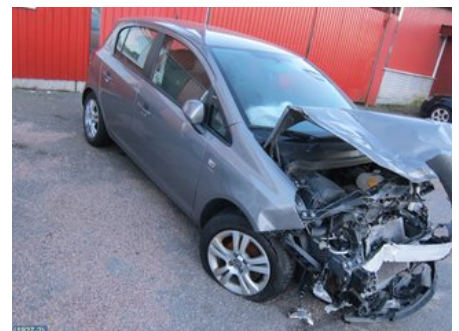

Fordon - Opel Corsa

Chassinummer: W0L0SDL68E4148567	Modellår: 2014	Mil: 9.742	Bränsle: Bensin
Färg: BRUN	Färgkod: -	Inredning: -	Inredningskod: -
Växellåda: Manuell	Växellådsnummer: -	Utväxling: -	Gruppkod: -
Motor: 1.2 86hk	Motorkod: A12XER	Tillverkningsdatum: N/A	Registreringsdatum: N/A
Anmärkning: 1.2 KOMBI-SEDAN