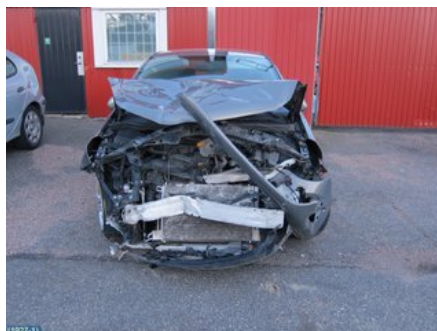

Fordon - Opel Corsa

Chassinummer: W0L0SDL68E4148567	Modellår: 2014	Mil: 9.742	Bränsle: Bensin
Färg: BRUN	Färgkod: -	Inredning: -	Inredningskod: -
Växellåda: Manuell	Växellådsnummer: -	Utväxling: -	Gruppkod: -
Motor: 1.2 86hk	Motorkod: A12XER	Tillverkningsdatum: N/A	Registreringsdatum: N/A
Anmärkning: 1.2 KOMBI-SEDAN