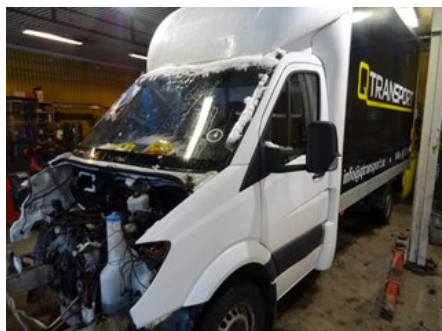

Lagernummer:

W30882301

2.500 SEK

Frakt / Leveranstid:

Från 150 SEK / 1-3 dagar

AB Svenssons Bildemontering

Mosslundavägen 64-44

29191 Kristianstad

Tel: 044-244117

Fax:

www.svenssonsbildem.se

Del - Spridare

Lagernummer: W30882301	Position:	Kvalitet: A	Passar fr./till årsm. -
Nykod: A642070158780, A6420701387	Tillverkare: -	Tillverkarkod: -	Originalnr: A6420701587
Anmärkning: VÄ-HÖ			

Fordon - Mercedes Sprinter

Chassinummer: WDB9061351N335005	Modellår: 2007	Mil: 14.737	Bränsle: Diesel
Färg: VIT	Färgkod: 9147	Inredning: -	Inredningskod: -
Växellåda: MANUELL	Växellådsnummer: 711660	Utväxling: -	Gruppkod: -
Motor: A14	Motorkod: OM642.992	Tillverkningsdatum: 200701	Registreringsdatum: 201708
Anmärkning: -			