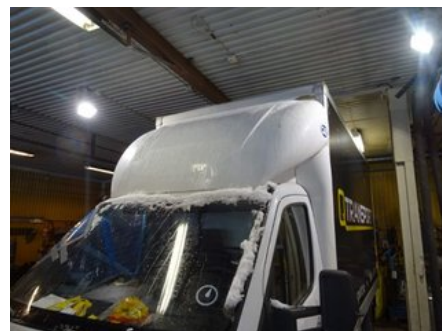

Fordon - Mercedes Sprinter

Chassinummer: WDB9061351N335005	Modellår: 2007	Mil: 14.737	Bränsle: Diesel
Färg: VIT	Färgkod: 9147	Inredning: -	Inredningskod: -
Växellåda: MANUELL	Växellådsnummer: 711660	Utväxling: -	Gruppkod: -
Motor: A14	Motorkod: OM642.992	Tillverkningsdatum: 200701	Registreringsdatum: 201708
Anmärkning: -