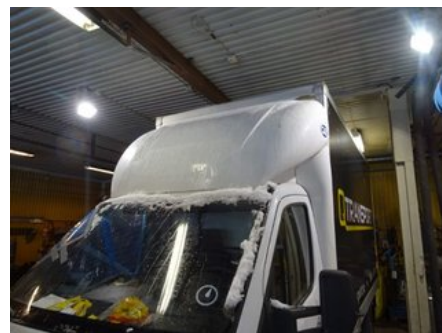

Fordon - Mercedes Sprinter

Chassinummer: WDB9061351N335005	Modellår: 2007	Mil: 14.737	Bränsle: Diesel
Färg: VIT	Färgkod: 9147	Inredning: -	Inredningskod: -
Växellåda: MANUELL	Växellådsnummer: 711660	Utväxling: -	Gruppkod: -
Motor: A14	Motorkod: OM642.992	Tillverkningsdatum: 200701	Registreringsdatum: 201708
Anmärkning: -