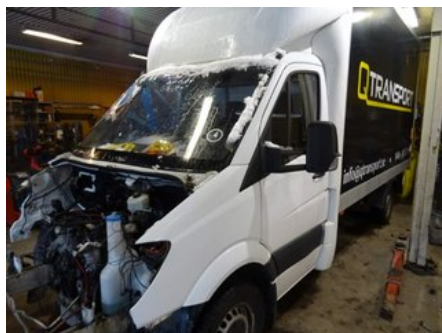

Fordon - Mercedes Sprinter

Chassinummer: WDB9061351N335005	Modellår: 2007	Mil: 14.737	Bränsle: Diesel
Färg: VIT	Färgkod: 9147	Inredning: -	Inredningskod: -
Växellåda: MANUELL	Växellådsnummer: 711660	Utväxling: -	Gruppkod: -
Motor: A14	Motorkod: OM642.992	Tillverkningsdatum: 200701	Registreringsdatum: 201708
Anmärkning: -