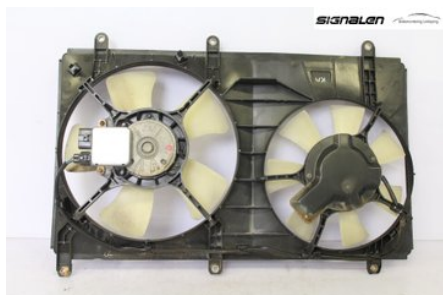

Tel: 013-397024

Fax:

www.mdlinkoping.se

Del - Kylfläkt Elektrisk

Lagernummer: W547232	Position:	Kvalitet: A	Passar fr./till årsm. -
Nykod: MR993570	Tillverkare: -	Tillverkarkod: -	Originalnr: MN135302
Anmärkning: Dubbel			

Fordon - Mitsubishi Grandis

Chassinummer: JMBLRNA4W4Z001205	Modellår: 2004	Mil: 22.094	Bränsle: Bensin
Färg: Silver	Färgkod: -	Inredning: -	Inredningskod: -
Växellåda: Automat	Växellådsnummer: -	Utväxling: -	Gruppkod: -
Motor: 2378	Motorkod: 4G69	Tillverkningsdatum: 200405	Registreringsdatum: 20040510
Anmärkning: GRANDIS 4G69 AUTOMAT 5DR MPV BENSIN			