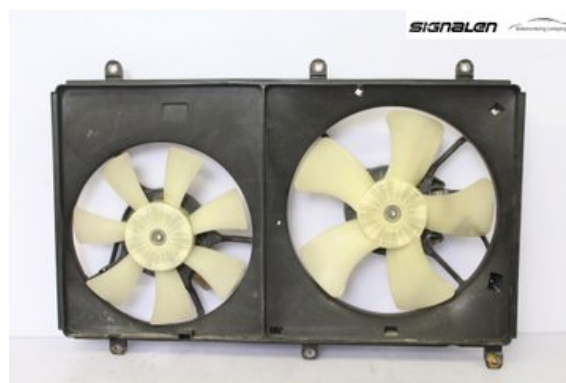

Tel: 013-397024

Fax:

www.mdlinkoping.se

Del - Kylfläkt Elektrisk

Lagernummer: W547232	Position:	Kvalitet: A	Passar fr./till årsm. -
Nykod: MR993570	Tillverkare: -	Tillverkarkod: -	Originalnr: MN135302
Anmärkning: Dubbel			

Fordon - Mitsubishi Grandis

Chassinummer: JMBLRNA4W4Z001205	Modellår: 2004	Mil: 22.094	Bränsle: Bensin
Färg: Silver	Färgkod: -	Inredning: -	Inredningskod: -
Växellåda: Automat	Växellådsnummer: -	Utväxling: -	Gruppkod: -
Motor: 2378	Motorkod: 4G69	Tillverkningsdatum: 200405	Registreringsdatum: 20040510
Anmärkning: GRANDIS 4G69 AUTOMAT 5DR MPV BENSIN			