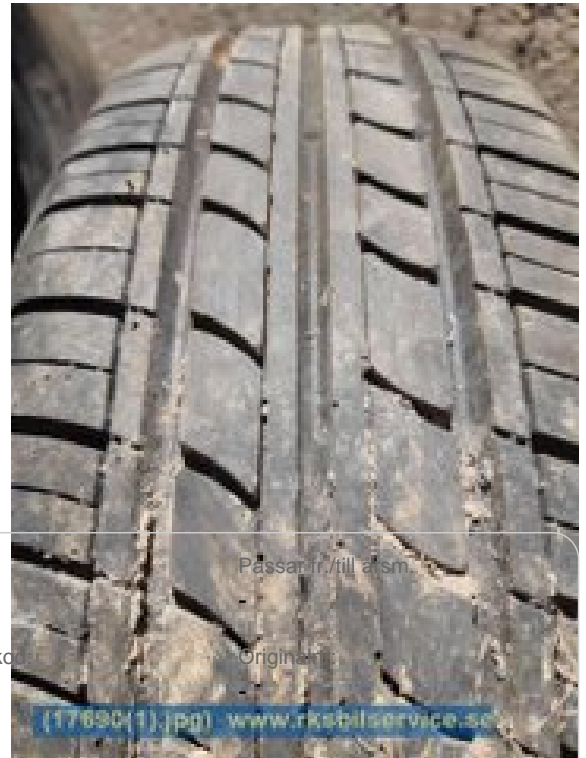

### Del - DIM 185/70-14

Lagernummer:

W17690

Position:

Kvalitet:

A

Nyckod:

-