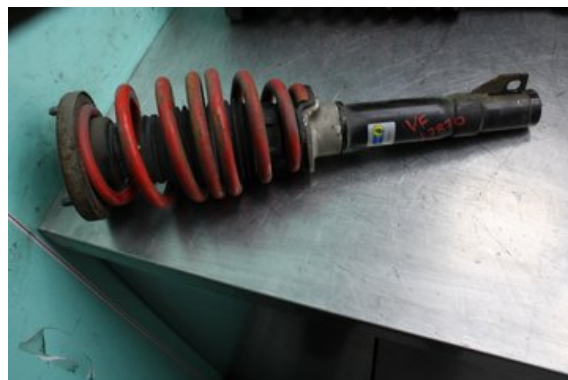

Lagernummer:

W571493

800 SEK

Frakt / Leveranstid:

Från 99 SEK / 1-3 dagar

Vimmerby Bildemontering AB

Källnäs 110

59872 Södra Vi

Tel: 0492-20028

Fax: 0492-20720

www.vimmerbybildemontering.se

Del - Fjäderben fram

Lagernummer: W571493	Position: Vänster	Kvalitet: A	Passar fr./till årsm. -
Nyckod: -	Tillverkare: -	Tillverkarkod: 50708738	Originalnr: 50515149
Anmärkning: Bilstein+ sänkfjäder. Testad OK			

Fordon - Alfa 159

Chassinummer: ZAR93900007115964	Modellår: 2007	Mil: 17.846	Bränsle: Diesel
Färg: SVART	Färgkod: -	Inredning: -	Inredningskod: -
Växellåda: AUTOMAT	Växellådsnummer: -	Utväxling: -	Gruppkod: -
Motor: 1.9JTD/939A2000	Motorkod: -	Tillverkningsdatum: 200706	Registreringsdatum: 2007-06-27
Anmärkning: 1.9JTDM DIESEL KOMBI 150HK 1.9JTD/939A2000 AUTOMAT			