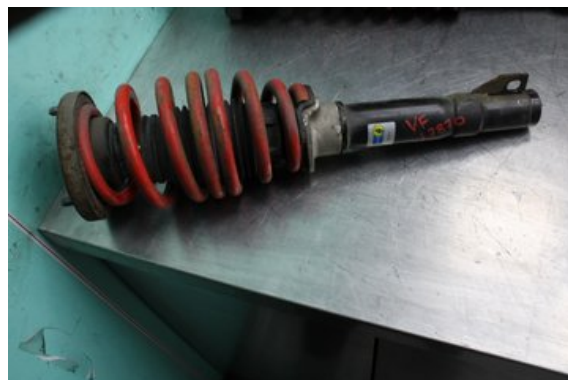

Lagernummer:

W571493

800 SEK

Frakt / Leveranstid:

Från 99 SEK / 1-3 dagar

Vimmerby Bildemontering AB

Källnäs 110

59872 Södra Vi

Tel: 0492-20028

Fax: 0492-20720

www.vimmerbybildemontering.se

Del - Fjäderben fram

Lagernummer: W571493	Position: Vänster	Kvalitet: A	Passar fr./till årsm. -
Nykod: -	Tillverkare: -	Tillverkarkod: 50708738	Originalnr: 50515149
Anmärkning: Bilstein+ sänkfjäder. Testad OK			

Fordon - Alfa 159

Chassinummer: ZAR93900007115964	Modellår: 2007	Mil: 17.846	Bränsle: Diesel
Färg: SVART	Färgkod: -	Inredning: -	Inredningskod: -
Växellåda: AUTOMAT	Växellådsnummer: -	Utväxling: -	Gruppkod: -
Motor: 1.9JTD/939A2000	Motorkod: -	Tillverkningsdatum: 200706	Registreringsdatum: 2007-06-27
Anmärkning: 1.9JTDM DIESEL KOMBI 150HK 1.9JTD/939A2000 AUTOMAT			