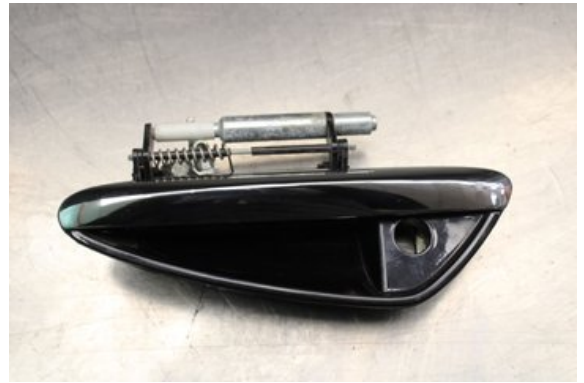

Tel: 0492-20028

Fax: 0492-20720

www.vimmerbybildemontering.se

Del - Dörrhandtag Utvändigt

Lagernummer: W571475	Position: Vänster	Kvalitet: A	Passar fr./till årsm. -
Nykod: -	Tillverkare: -	Tillverkarkod: -	Originalnr: -
Anmärkning: Fram Testad OK Fram			