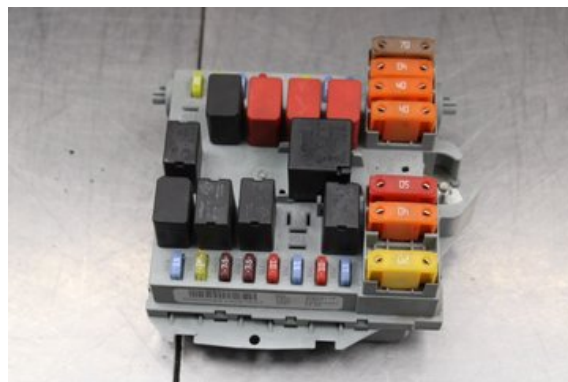

Tel: 0492-20028

Fax: 0492-20720

www.vimmerbybildemontering.se

Del - Säkringsdosa / Elcentral

| | | | |
|---------------------------------|--------------------------|-----------------------------------|-----------------------------------|
| Lagernummer: W571419 | Position: | Kvalitet: A | Passar fr./till årsm. - |
| Nyckod: - | Tillverkare: - | Tillverkarkod: 50508214 | Originalnr: - |
| Anmärkning: Testad OK | | | |

Fordon - Alfa 159

| | | | |
|--|------------------------------|--------------------------------------|--|
| Chassinummer: ZAR93900007115964 | Modellår: 2007 | Mil: 17.846 | Bränsle: Diesel |
| Färg: SVART | Färgkod: - | Inredning: - | Inredningskod: - |
| Växellåda: AUTOMAT | Växellådsnummer: - | Utväxling: - | Gruppkod: - |
| Motor: 1.9JTD/939A2000 | Motorkod: - | Tillverkningsdatum: 200706 | Registreringsdatum: 2007-06-27 |
| Anmärkning: 1.9JTDM DIESEL KOMBI 150HK 1.9JTD/939A2000 AUTOMAT | | | |