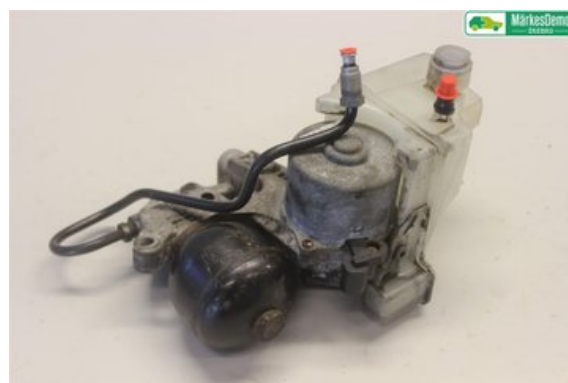

Lagernummer:

W1183540

3.500 SEK

Frakt / Leveranstid:

- / 1-3 dagar

Örebro Bildemontering AB

Stortorp 560 Norrbyås

70595 Örebro

Tel: 019-6701200

Fax: 019-237009

www.orerobildemo.se

Del - Hydrauldel Växlingsenhet

Lagernummer: W1183540	Position:	Kvalitet: A	Passar fr./till årsm. -
Nyckod:	Tillverkare: -	Tillverkarkod: -	Originalnr: 1608730380
Anmärkning: ELPUMP, AKTIVATOR			

Fordon - Peugeot 3008

Chassinummer: VF3HURHC8CS163154	Modellår: 2012	Mil: 7.699	Bränsle: EI / Diesel
Färg: BRUN	Färgkod: KDK (BRUN HICKORY)	Inredning: SVART TYG OMBRAGE + SOFIS 9Z	Inredningskod: FX
Växellåda: MC6F / AUT	Växellådsnummer: 20DR31 638700	Utväxling: -	Gruppkod: -
Motor: 1997	Motorkod: DW10CTED4	Tillverkningsdatum: 201211	Registreringsdatum: 201211
Anmärkning: 2.0 HDI / EL. PEUGEOT 4X4 HYBRID DW10CTED4 MC6F /			