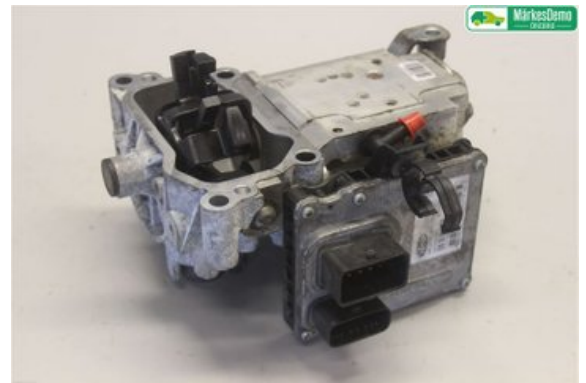

Lagernummer:

W1183539

8.000 SEK

Frakt / Leveranstid:

- / 1-3 dagar

Örebro Bildemontering AB

Stortorp 560 Norrbyås

70595 Örebro

Tel: 019-6701200

Fax: 019-237009

www.orerobildemo.se

Del - Hydrauldel Växlingsenhet

Lagernummer: W1183539	Position:	Kvalitet: A	Passar fr./till årsm. 2011 - 2016
Nyckod: -	Tillverkare: -	Tillverkarkod: -	Originalnr: 1608974780
Anmärkning: HYDRAULBLOCK, AKTIVATOR			

Fordon - Peugeot 3008

Chassinummer: VF3HURHC8CS163154	Modellår: 2012	Mil: 7.699	Bränsle: EI / Diesel
Färg: BRUN	Färgkod: KDK (BRUN HICKORY)	Inredning: SVART TYG OMBRAGE + SOFIS 9Z	Inredningskod: FX
Växellåda: MC6F / AUT	Växellådsnummer: 20DR31 638700	Utväxling: -	Gruppkod: -
Motor: 1997	Motorkod: DW10CTED4	Tillverkningsdatum: 201211	Registreringsdatum: 201211
Anmärkning: 2.0 HDI / EL. PEUGEOT 4X4 HYBRID DW10CTED4 MC6F /			