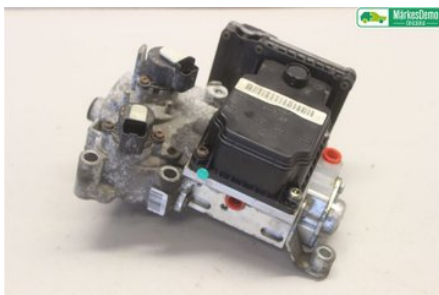

Tel: 019-6701200

Fax: 019-237009

www.orerobildemo.se

Del - Hydrauldel Växlingsenhet

Lagernummer: W1183539	Position:	Kvalitet: A	Passar fr./till årsm. 2011 - 2016
Nyckod: -	Tillverkare: -	Tillverkarkod: -	Originalnr: 1608974780
Anmärkning: HYDRAULBLOCK, AKTIVATOR			

Fordon - Peugeot 3008

Chassinummer: VF3HURHC8CS163154	Modellår: 2012	Mil: 7.699	Bränsle: EI / Diesel
Färg: BRUN	Färgkod: KDK (BRUN HICKORY)	Inredning: SVART TYG OMBRAGE + SOFIS 9Z	Inredningskod: FX
Växellåda: MC6F / AUT	Växellådsnummer: 20DR31 638700	Utväxling: -	Gruppkod: -
Motor: 1997	Motorkod: DW10CTED4	Tillverkningsdatum: 201211	Registreringsdatum: 201211
Anmärkning: 2.0 HDI / EL. PEUGEOT 4X4 HYBRID DW10CTED4 MC6F /			