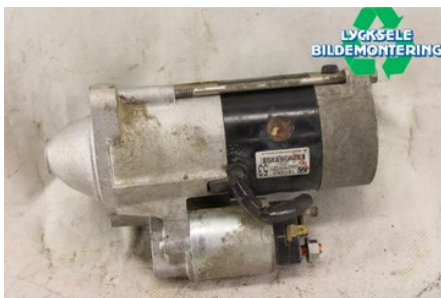

Tel: 0950-12140

Fax: 0950-14928

www.lyckselebildemontering.se

Del - Startmotor Bensin

Lagernummer: W373743	Position:	Kvalitet: A	Passar fr./till årsm. -
Nyckod:	Tillverkare: -	Tillverkarkod: -	Originalnr: 1810A053
Anmärkning: -			

Fordon - Mitsubishi L200

Chassinummer: MMCCNKB40DD000620	Modellår: 2013	Mil: 14.305	Bränsle: Diesel
Färg: VIT	Färgkod: -	Inredning: -	Inredningskod: -
Växellåda: M	Växellådsnummer: -	Utväxling: -	Gruppkod: -
Motor: 2477	Motorkod: 4D56	Tillverkningsdatum: 201210	Registreringsdatum: 20130510
Anmärkning: L200 4D56 M 0DR P-U DIESEL			