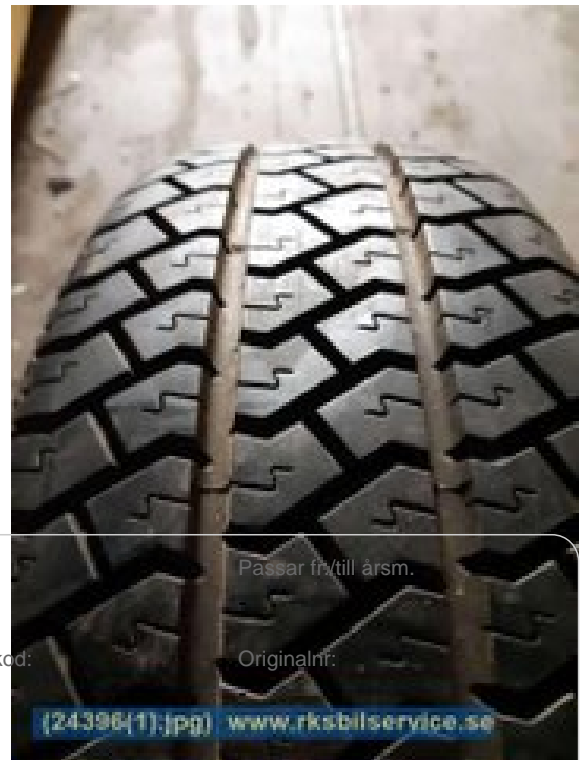

Lagernummer:

W24396

220 SEK

Frakt / Leveranstid:

- / 1-3 dagar

Rk:s Bildemontering HB

Rudträskvägen 6

95241 Kalix

Tel: 0923-16362

Fax:

www.rksbilservice.se

Del - DIM 195/65-14

Lagernummer:

W24396

Position:

Tillverkare:

MICHELIN

Kvalitet:

A

Tillverkarkod:

-

Passar fr/till årsm.

Originalnr:

-

Anmärkning:

-

Fordon - Övrigt Sommardäck

Chassinummer:

-

Modellår:

2010

Mil:

-

Bränsle:

-

Färg:

-

Färgkod:

-

Inredning:

-

Inredningskod:

-

Växellåda:

-

Växellådsnummer:

-

Utväxling:

-

Gruppkod:

-

Motor:

-

Motorkod:

-

Tillverkningsdatum:

-

Registreringsdatum:

-

Anmärkning:

-