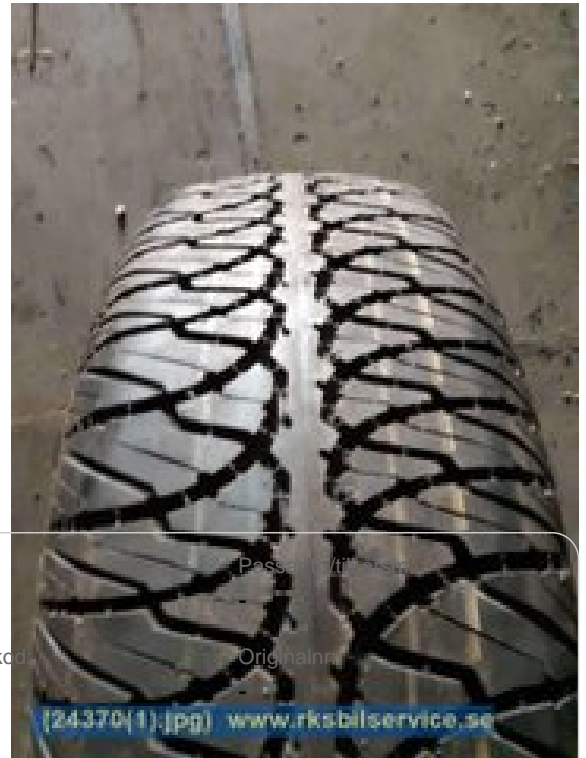

Tel: 0923-16362

Fax:

www.rksbilservice.se

Del - DIM 185/65-14

Lagernummer:

W24370

Position:

Kvalitet: