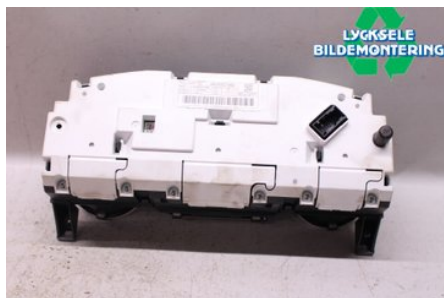

### Del - Kombinerat Instrument

Lagernummer: W453191	Position:	Kvalitet: A	Passar fr./till årsm. -
Nyckod:	Tillverkare: -	Tillverkarkod: -	Originalnr: 9809867480
Anmärkning: -			

### Fordon - Citroen C5

Chassinummer: VF7RWAHWTGL025030	Modellår: 2016	Mil: 4.865	Bränsle: Diesel
Färg: SILVER	Färgkod: -	Inredning: -	Inredningskod: -
Växellåda: AUT 6 STEG	Växellådsnummer: -	Utväxling: -	Gruppkod: -
Motor: 1997	Motorkod: AHW	Tillverkningsdatum: 201605	Registreringsdatum: 20160531
Anmärkning: C5 AHW AUT 6 STEG 5DR KOMBI DIESEL			