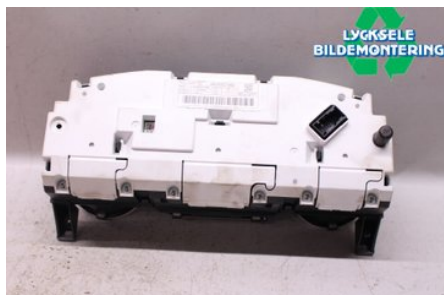

Fordon - Citroen C5

Chassinummer: VF7RWAHWTGL025030	Modellår: 2016	Mil: 4.865	Bränsle: Diesel
Färg: SILVER	Färgkod: -	Inredning: -	Inredningskod: -
Växellåda: AUT 6 STEG	Växellådsnummer: -	Utväxling: -	Gruppkod: -
Motor: 1997	Motorkod: AHW	Tillverkningsdatum: 201605	Registreringsdatum: 20160531
Anmärkning: C5 AHW AUT 6 STEG 5DR KOMBI DIESEL