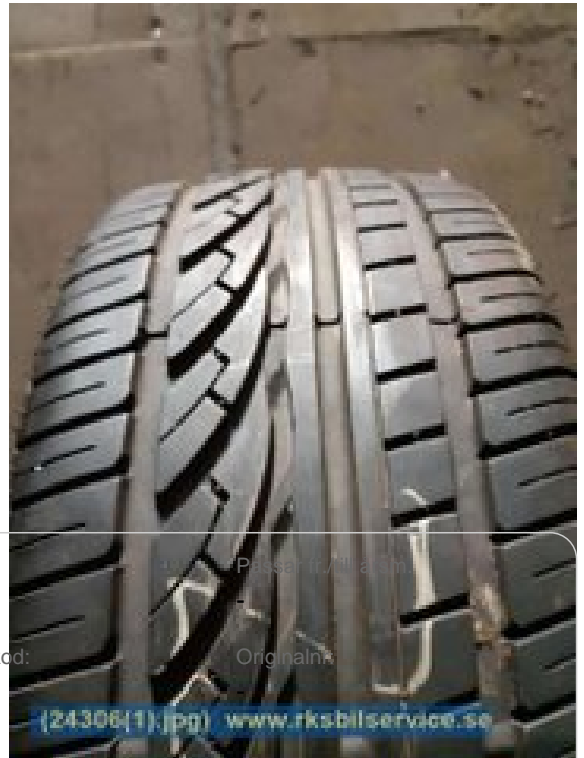

### Del - DIM 205/40-17

Lagernummer:

W24306

Position:

-

Kvalitet:

A

Nyckod: