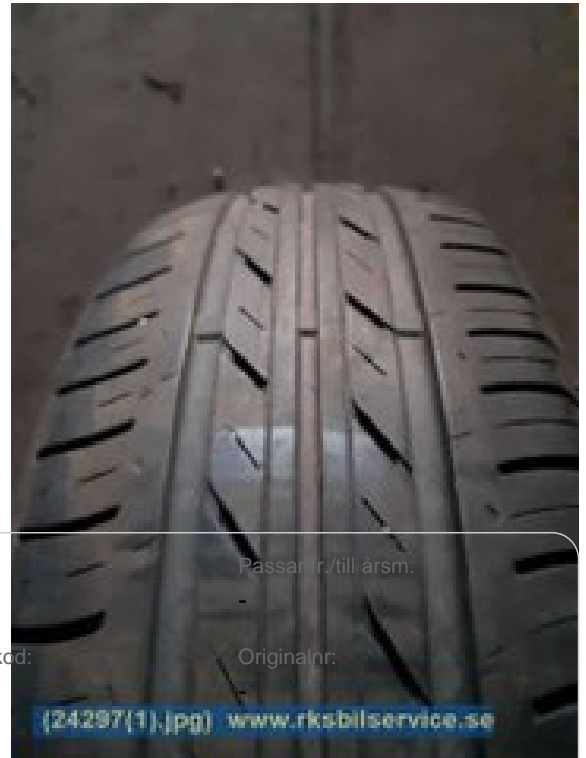

Lagernummer:

W24297

220 SEK

Frakt / Leveranstid:

- / 1-3 dagar

Rk:s Bildemontering HB

Rudträskvägen 6

95241 Kalix

Tel: 0923-16362

Fax:

www.rksbilservice.se

Del - DIM 185/65-14

Lagernummer:

W24297

Position:

-