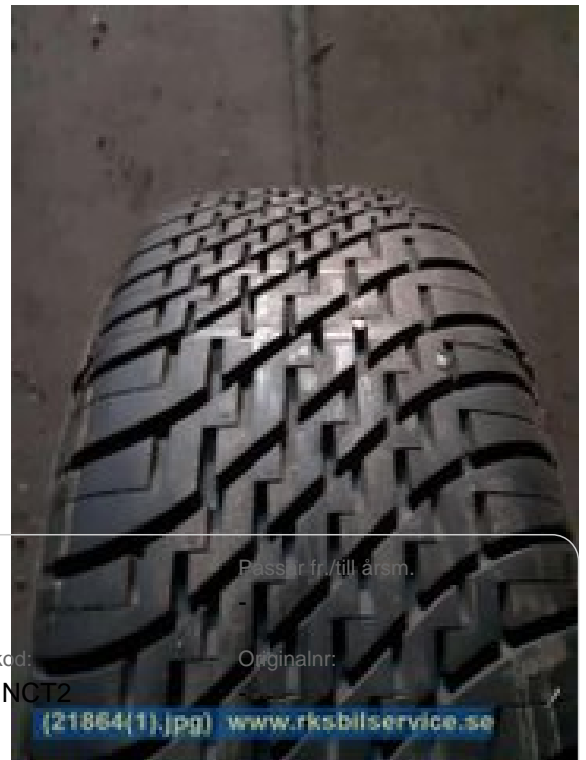

Lagernummer:

W21864

320 SEK

Frakt / Leveranstid:

- / 1-3 dagar

Rk:s Bildemontering HB

Rudträskvägen 6

95241 Kalix

Tel: 0923-16362

Fax:

www.rksbilservice.se

Del - DIM 185/65-14

Lagernummer:

W21864

Position:

Kvalitet:

A

Passar fr./till årsm.

Nyckod:

-

Tillverkare:

Goodyear

Tillverkarkod:

EAGLE NOT2

Originalnr:

Anmärkning:

-

Fordon - Övrigt Somnardäck

Chassinummer:

-

Modellår:

2004

Mil:

-

Bränsle:

-

Färg:

-

Färgkod:

-

Inredning:

-

Inredningskod:

-

Växellåda:

-

Växellådsnummer:

-

Utväxling:

-

Gruppkod:

-

Motor:

-

Motorkod:

-

Tillverkningsdatum:

-

Registreringsdatum:

-

Anmärkning:

-