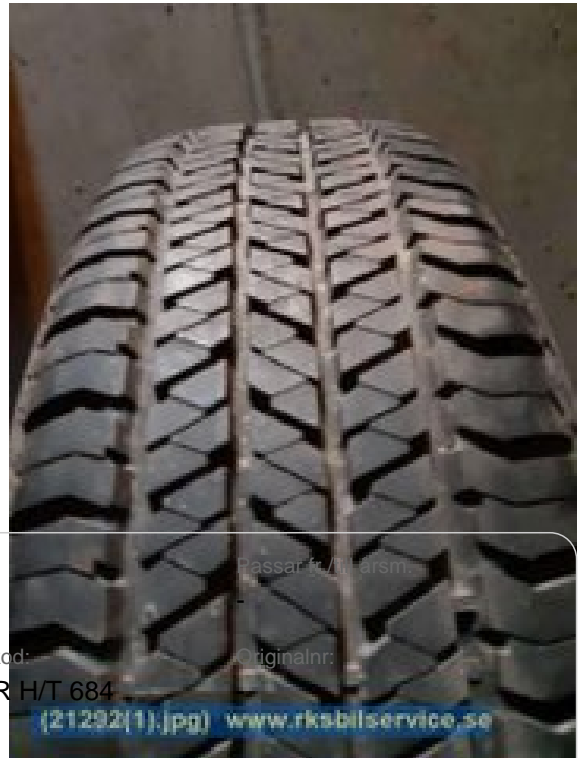

Lagernummer:

W21292

370 SEK

Frakt / Leveranstid:

- / 1-3 dagar

Rk:s Bildemontering HB

Rudträskvägen 6

95241 Kalix

Tel: 0923-16362

Fax:

www.rksbilservice.se

Del - DIM 205/70-15

Lagernummer:

W21292

Position:

-