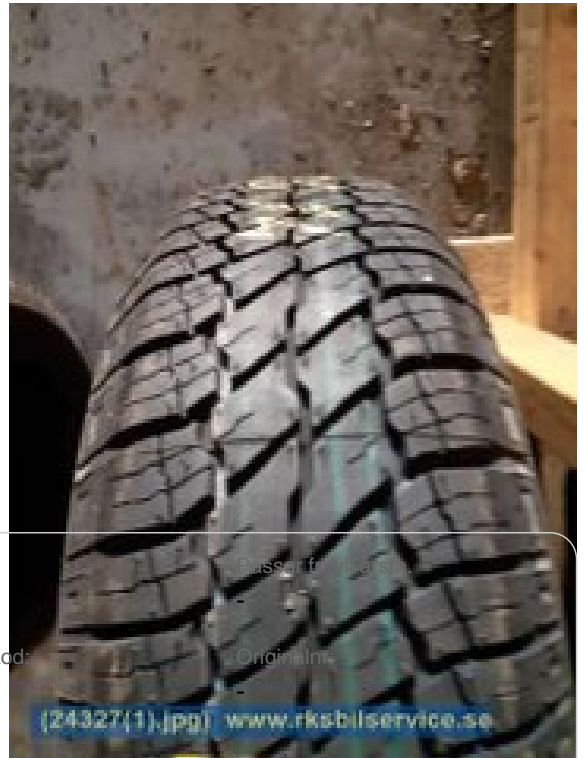

Lagernummer:

W24327

220 SEK

Frakt / Leveranstid:

- / 1-3 dagar

Rk:s Bildemontering HB

Rudträskvägen 6

95241 Kalix

Tel: 0923-16362

Fax:

www.rksbilservice.se

Del - DIM 165/65-14

Lagernummer:

W24327

Position:

Kvalitet: