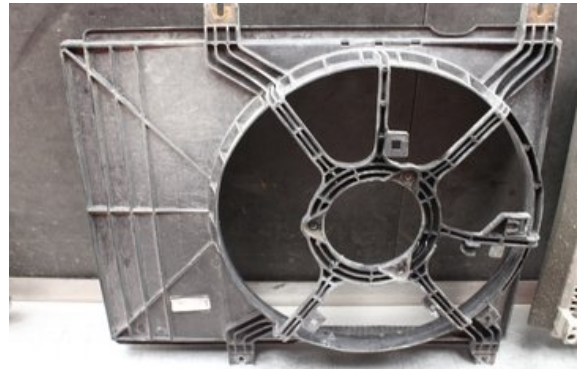

Tel: 0492-20028

Fax: 0492-20720

www.vimmerbybildemontering.se

Del - Kylflätkåpa

Lagernummer: W571083	Position:	Kvalitet: A	Passar fr./till årsm. -
Nykod: -	Tillverkare: -	Tillverkarkod: 1202012203	Originalnr: -
Anmärkning: Testad OK			