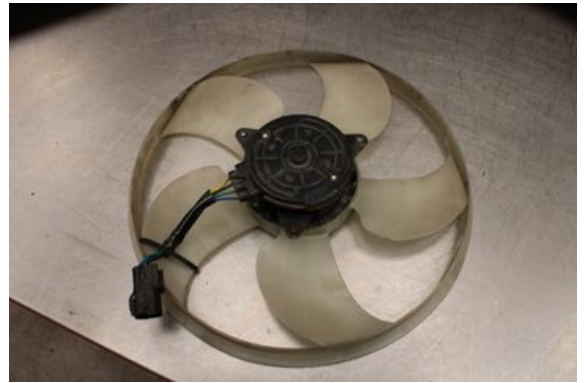

Tel: 0492-20028

Fax: 0492-20720

www.vimmerbybildmontering.se

Del - Kylfläkt Elektrisk

Lagernummer: W571082	Position: -	Kvalitet: A -	Passar fr./till årsm. -
Nykod: -	Tillverkare: -	Tillverkarkod: 487A592A	Originalnr: -
Anmärkning: Testad OK			

Fordon - Suzuki Swift

Chassinummer: TSMNZA72S00245390	Modellår: 2012	Mil: 13.928	Bränsle: Bensin
Färg: VIT	Färgkod: -	Inredning: -	Inredningskod: -
Växellåda: 5vxl	Växellådsnummer: -	Utväxling: -	Gruppkod: -
Motor: 1.2i/K12B	Motorkod: -	Tillverkningsdatum: 201202	Registreringsdatum: 2012-02-27
Anmärkning: 1.2I KOMBI-SEDAN 94HK 1.2I/K12B 5VXL 3DR CC BENSIN			