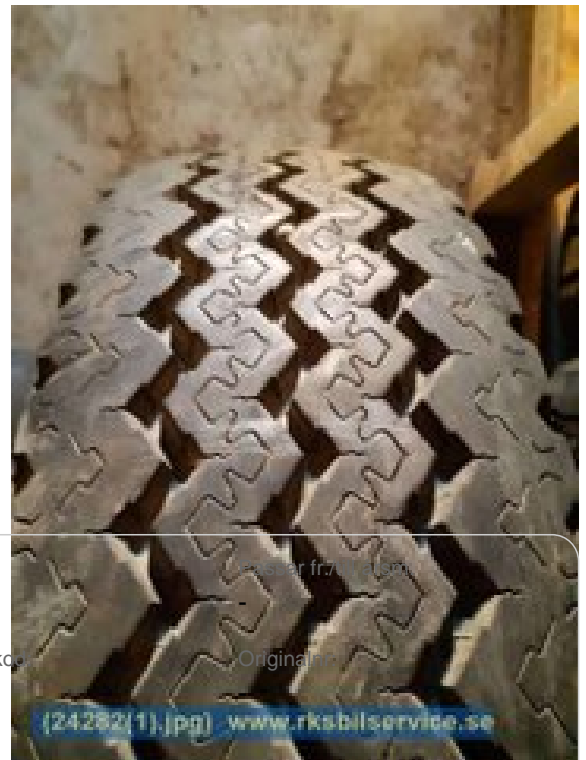

Lagernummer:

W24282

390 SEK

Frakt / Leveranstid:

- / 1-3 dagar

Rk:s Bildemontering HB

Rudträskvägen 6

95241 Kalix

Tel: 0923-16362

Fax:

www.rksbilservice.se

Del - DIM 205/75-14

Lagernummer:

W24282

Position:

Kvalitet:

A

Nykod:

Tillverkare:

MICHELIN

Tillverkarkod:

-

Anmärkning:

C DÄCK

Fordon - Övrigt Somnardäck

Chassinummer:

-

Modellår:

2010

Mil:

-

Bränsle:

-

Färg:

-

Färgkod:

-

Inredning:

-

Inredningskod:

-

Växellåda:

-

Växellådsnummer:

-

Utväxling:

-

Gruppkod:

-

Motor:

-

Motorkod:

-

Tillverkningsdatum:

-

Registreringsdatum:

-

Anmärkning:

-