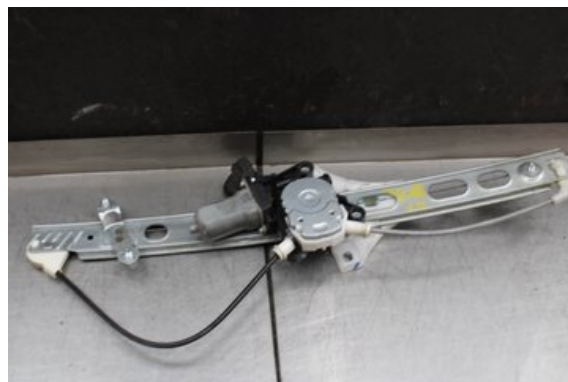

### Del - Fönsterhiss elektrisk kompl.

Lagernummer: <b>W571055</b>	Position: -	Kvalitet: <b>A</b> -	Passar fr./till årsm. -
Nyckod: -	Tillverkare: -	Tillverkarkod: -	Originalnr: -
Anmärkning: <b>HF Testad OK HF</b>			