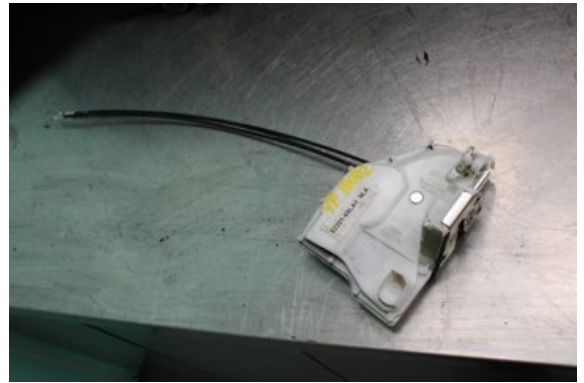

Tel: 0492-20028

Fax: 0492-20720

www.vimmerbybildemontering.se

Del - Låskista Dörrlås

Lagernummer: W571026	Position:	Kvalitet: A	Passar fr./till årsm. -
Nyckod: -	Tillverkare: -	Tillverkarkod: -	Originalnr: 8220169LA1
Anmärkning: Testad OK			

Fordon - Suzuki Swift

Chassinummer: TSMNZA72S00245390	Modellår: 2012	Mil: 13.928	Bränsle: Bensin
Färg: VIT	Färgkod: -	Inredning: -	Inredningskod: -
Växellåda: 5vxl	Växellådsnummer: -	Utväxling: -	Gruppkod: -
Motor: 1.2i/K12B	Motorkod: -	Tillverkningsdatum: 201202	Registreringsdatum: 2012-02-27
Anmärkning: 1.2I KOMBI-SEDAN 94HK 1.2I/K12B 5VXL 3DR CC BENSIN			