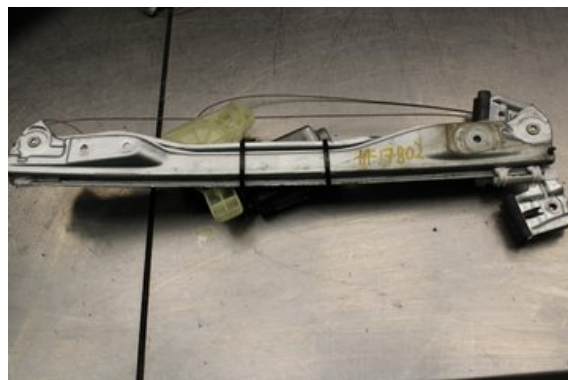

Lagernummer:

W571008

600 SEK

Frakt / Leveranstid:

Från 99 SEK / 1-3 dagar

Vimmerby Bildmontering AB

Källenas 110

59872 Södra Vi

Tel: 0492-20028

Fax: 0492-20720

www.vimmerbybildmontering.se

Del - Fönsterhiss elektrisk kompl.

Lagernummer: W571008	Position:	Kvalitet: A	Passar fr./till årsm. -
Nyckod: -	Tillverkare: -	Tillverkarkod: -	Originalnr: -
Anmärkning: HF Testad OK HF			

Fordon - KIA Cee'd, Cee'd SW

Chassinummer: U5YFF52428L022949	Modellår: 2008	Mil: 17.745	Bränsle: Diesel
Färg: SVART	Färgkod: -	Inredning: -	Inredningskod: -
Växellåda: 5vx/TC65	Växellådsnummer: 4300023310	Utväxling: -	Gruppkod: -
Motor: 1.6CRDi/D4FB	Motorkod: Z45112AZ00	Tillverkningsdatum: 200711	Registreringsdatum: 2007-12-18
Anmärkning: 1.6CRDI DIESEL KOMBI 116HK 1.6CRDI/D4FB 5VXL/TC65 5			