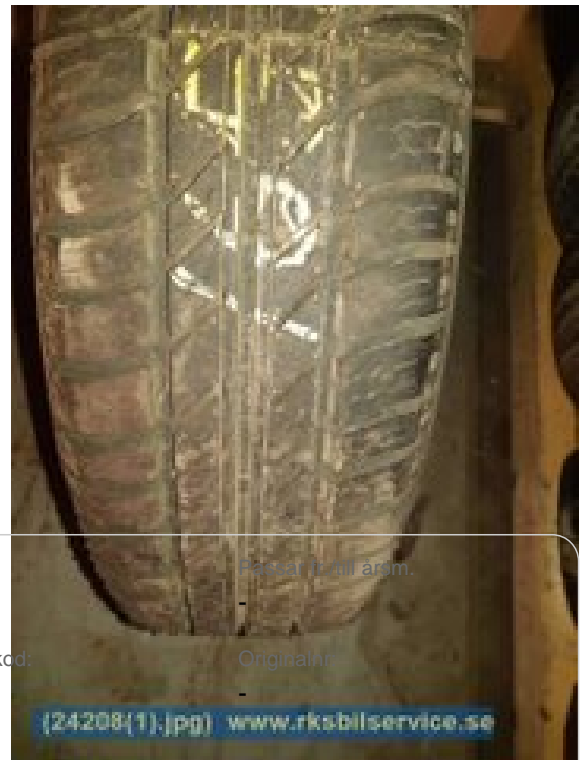

Lagernummer:

W24208

200 SEK

Frakt / Leveranstid:

- / 1-3 dagar

Rk:s Bildemontering HB

Rudträskvägen 6

95241 Kalix

Tel: 0923-16362

Fax:

www.rksbilservice.se

Del - DIM 165/65-14

Lagernummer:

W24208

Position:

Kvalitet:

A

Nyckod:

-

Tillverkare:

-

Tillverkarkod:

-

Anmärkning:

Uusiorengas , EKO TURBO

Passar till mil ärm.

Originalnr:

-

Fordon - Övrigt Somnardäck

Chassinummer:

-

Modellår:

2005

Mil:

-

Bränsle:

-

Färg:

-

Färgkod:

-

Inredning:

-

Inredningskod:

-

Växellåda:

-

Växellådsnummer:

-

Utväxling:

-

Gruppkod:

-

Motor:

-

Motorkod:

-

Tillverkningsdatum:

-

Registreringsdatum:

-

Anmärkning:

-