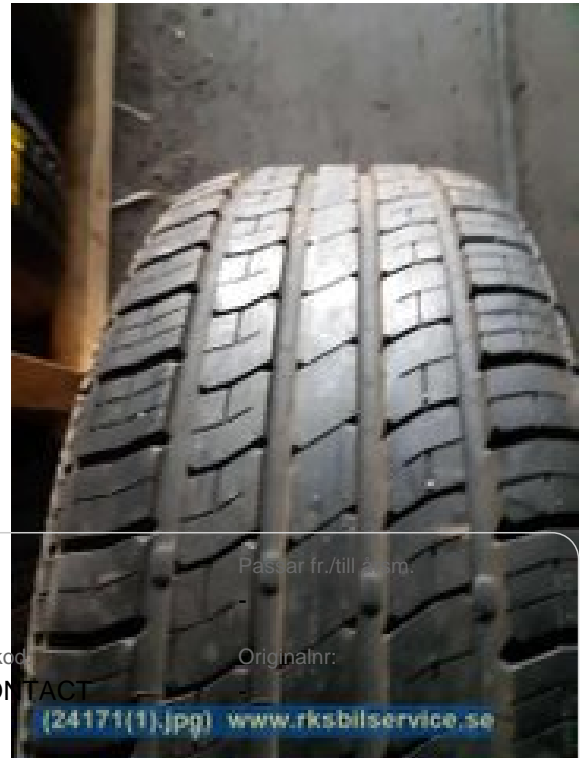

Lagernummer:

W24171

360 SEK

Frakt / Leveranstid:

- / 1-3 dagar

Rk:s Bildemontering HB

Rudträskvägen 6

95241 Kalix

Tel: 0923-16362

Fax:

www.rksbilservice.se

Del - DIM 225/60-15

Lagernummer:

W24171

Position:

Kvalitet:

A

Passar fr./till 2 sm.

Nyckod:

Tillverkare:

CONTINENTAL

Tillverkarkod:

ECOCONTACT

Originalnr: