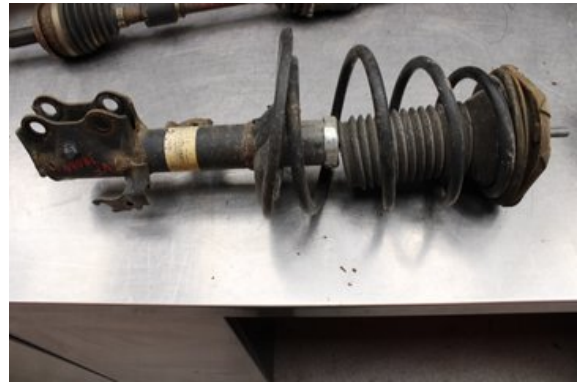

Lagernummer:

W570540

500 SEK

Frakt / Leveranstid:

Från 99 SEK / 1-3 dagar

Vimmerby Bildmontering AB

Källenas 110

59872 Södra Vi

Tel: 0492-20028

Fax: 0492-20720

www.vimmerbybildmontering.se

Del - Fjäderben fram

Lagernummer: W570540	Position: Vänster	Kvalitet: A	Passar fr./till årsm. -
Nykod: -	Tillverkare: -	Tillverkarkod: -	Originalnr: -
Anmärkning: Testad OK			

Fordon - Toyota Avensis

Chassinummer: SB1EK76L60E019654	Modellår: 2011	Mil: 16.633	Bränsle: Bensin
Färg: MBLÅ	Färgkod: -	Inredning: -	Inredningskod: -
Växellåda: 6vxl	Växellådsnummer: -	Utväxling: -	Gruppkod: -
Motor: 2.0i/3ZRFAE	Motorkod: -	Tillverkningsdatum: 201008	Registreringsdatum: 2011-04-13
Anmärkning: 2.0I 16V KOMBI 152HK 2.0I/3ZRFAE 6VXL 5DR HGV BENSI			