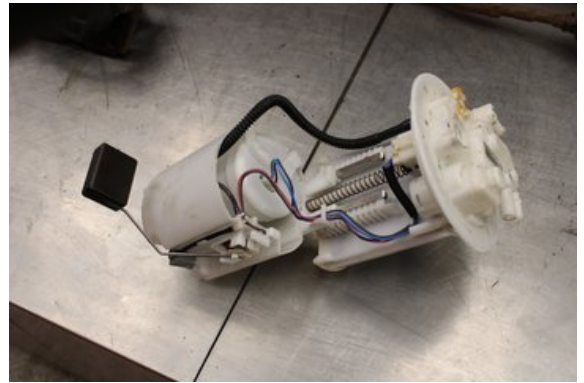

### Del - Bränslepump Elektrisk

Lagernummer: <b>W570537</b>	Position:	Kvalitet: <b>A</b>	Passar fr./till årsm. <b>-</b>
Nykod: <b>-</b>	Tillverkare: <b>-</b>	Tillverkarkod: <b>-</b>	Originalnr: <b>7702005140</b>
Anmärkning: <b>Testad OK</b>			