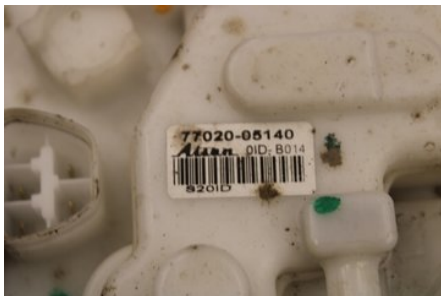

Fordon - Toyota Avensis

Chassinummer: SB1EK76L60E019654	Modellår: 2011	Mil: 16.633	Bränsle: Bensin
Färg: MBLÅ	Färgkod: -	Inredning: -	Inredningskod: -
Växellåda: 6vxl	Växellådsnummer: -	Utväxling: -	Gruppkod: -
Motor: 2.0i/3ZRFAE	Motorkod: -	Tillverkningsdatum: 201008	Registreringsdatum: 2011-04-13
Anmärkning: 2.0I 16V KOMBI 152HK 2.0I/3ZRFAE 6VXL 5DR HGV BENSI