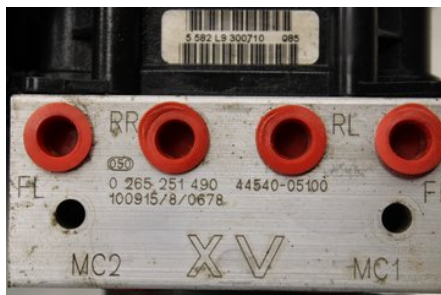

Tel: 0492-20028

Fax: 0492-20720

www.vimmerbybildemontering.se

Del - ABS Hydraulaggregat

Lagernummer: W570522	Position:	Kvalitet: A	Passar fr./till årsm. -
Nykod: -	Tillverkare: -	Tillverkarkod: 0265251490	Originalnr: 4454005100
Anmärkning: Testad OK			

Fordon - Toyota Avensis

Chassinummer: SB1EK76L60E019654	Modellår: 2011	Mil: 16.633	Bränsle: Bensin
Färg: MBLÅ	Färgkod: -	Inredning: -	Inredningskod: -
Växellåda: 6vxl	Växellådsnummer: -	Utväxling: -	Gruppkod: -
Motor: 2.0i/3ZRFAE	Motorkod: -	Tillverkningsdatum: 201008	Registreringsdatum: 2011-04-13
Anmärkning: 2.0I 16V KOMBI 152HK 2.0I/3ZRFAE 6VXL 5DR HGV BENSI			