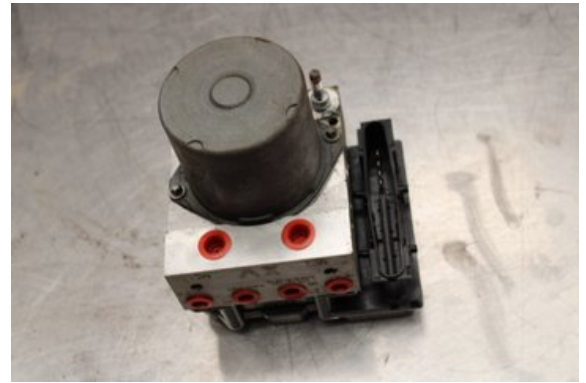

Lagernummer:

W570522

Pris saknas

Frakt / Leveranstid:

Från 99 SEK / 1-3 dagar

Vimmerby Bildemontering AB

Källenas 110

59872 Södra Vi

Tel: 0492-20028

Fax: 0492-20720

www.vimmerbybildemontering.se

Del - ABS Hydraulaggregat

Lagernummer: W570522	Position:	Kvalitet: A	Passar fr./till årsm. -
Nykod: -	Tillverkare: -	Tillverkarkod: 0265251490	Originalnr: 4454005100
Anmärkning: Testad OK			

Fordon - Toyota Avensis

Chassinummer: SB1EK76L60E019654	Modellår: 2011	Mil: 16.633	Bränsle: Bensin
Färg: MBLÅ	Färgkod: -	Inredning: -	Inredningskod: -
Växellåda: 6vxl	Växellådsnummer: -	Utväxling: -	Gruppkod: -
Motor: 2.0i/3ZRFAE	Motorkod: -	Tillverkningsdatum: 201008	Registreringsdatum: 2011-04-13
Anmärkning: 2.0I 16V KOMBI 152HK 2.0I/3ZRFAE 6VXL 5DR HGV BENSI			