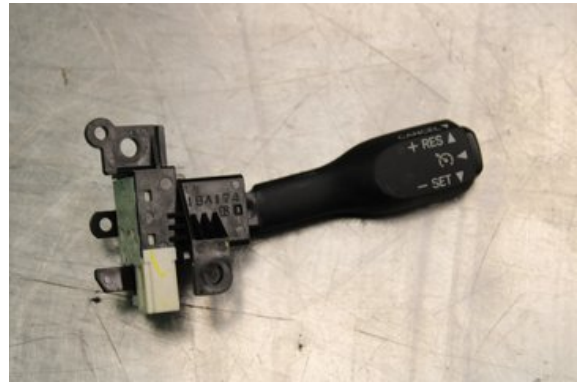

Lagernummer:

W570495

Pris saknas

Frakt / Leveranstid:

Från 70 SEK / 1-3 dagar

Vimmerby Bildemontering AB

Källenäs 110

59872 Södra Vi

Tel: 0492-20028

Fax: 0492-20720

www.vimmerbybildemontering.se

Del - Farthållare lägeskontakt

Lagernummer: W570495	Position: -	Kvalitet: A	Passar fr./till årsm. -
Nyckod: -	Tillverkare: -	Tillverkarkod: -	Originalnr: -
Anmärkning: Testad OK			

Fordon - Toyota Avensis

Chassinummer: SB1EK76L60E019654	Modellår: 2011	Mil: 16.633	Bränsle: Bensin
Färg: MBLÅ	Färgkod: -	Inredning: -	Inredningskod: -
Växellåda: 6vxl	Växellådsnummer: -	Utväxling: -	Gruppkod: -
Motor: 2.0i/3ZRFAE	Motorkod: -	Tillverkningsdatum: 201008	Registreringsdatum: 2011-04-13
Anmärkning: 2.0I 16V KOMBI 152HK 2.0I/3ZRFAE 6VXL 5DR HGV BENSI			