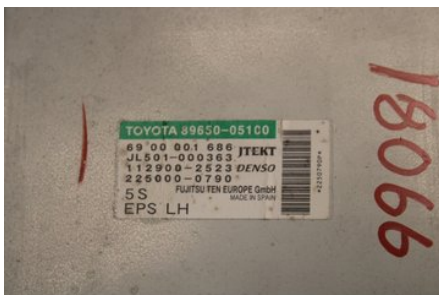

Lagernummer:

W570460

Pris saknas

Frakt / Leveranstid:

Från 99 SEK / 1-3 dagar

Vimmerby Bildemontering AB

Källenä 110

59872 Södra Vi

Tel: 0492-20028

Fax: 0492-20720

www.vimmerbybildemontering.se

Del - Övrigt Styrenhet

Lagernummer: W570460	Position:	Kvalitet: A	Passar fr./till årsm. -
Nyckod: -	Tillverkare: -	Tillverkarkod: 2250000790	Originalnr: 1129002523
Anmärkning: Testad OK			

Fordon - Toyota Avensis

Chassinummer: SB1EK76L60E019654	Modellår: 2011	Mil: 16.633	Bränsle: Bensin
Färg: MBLÅ	Färgkod: -	Inredning: -	Inredningskod: -
Växellåda: 6vxl	Växellådsnummer: -	Utväxling: -	Gruppkod: -
Motor: 2.0i/3ZRFAE	Motorkod: -	Tillverkningsdatum: 201008	Registreringsdatum: 2011-04-13
Anmärkning: 2.0I 16V KOMBI 152HK 2.0I/3ZRFAE 6VXL 5DR HGV BENSI			