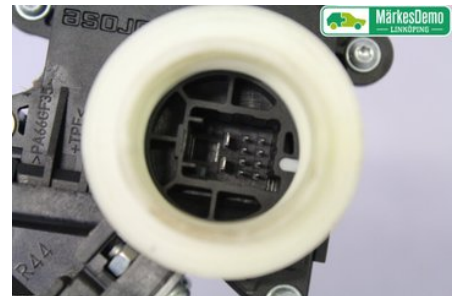

Fordon - Toyota Avensis

Chassinummer: SB1EK76L10E015267	Modellår: 2010	Mil: 12.202	Bränsle: Bensin
Färg: 1G6	Färgkod: 1G6	Inredning: -	Inredningskod: -
Växellåda: Manuell	Växellådsnummer: M	Utväxling: -	Gruppkod: -
Motor: 1998	Motorkod: 3ZR-FAE	Tillverkningsdatum: 201002	Registreringsdatum: 201002

Anmärkning:

TOYOTA AVENSIS KOMBI 5D 3ZR-FAE MANUELL 5DR KOMBI