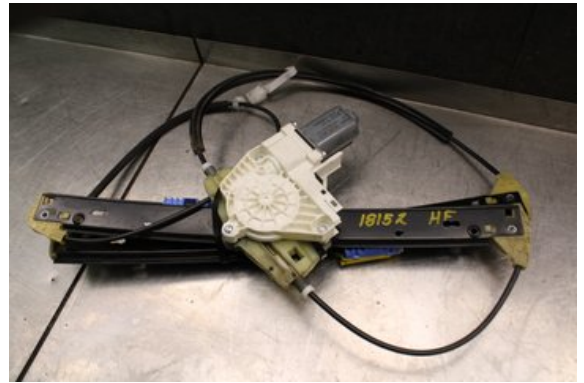

### Del - Fönsterhiss elektrisk kompl.

Lagernummer: W570232	Position:	Kvalitet: A	Passar fr./till årsm. -
Nykod: -	Tillverkare: -	Tillverkarkod: -	Originalnr: -
Anmärkning: HF HF			

### Fordon - Audi A6 / S6, A6 E-Tron

Chassinummer: WAUZZZ4F6BN064479	Modellår: 2011	Mil: 16.311	Bränsle: Diesel
Färg: GRÅ	Färgkod: -	Inredning: -	Inredningskod: -
Växellåda: 6vxl/JWS	Växellådsnummer: -	Utväxling: -	Gruppkod: -
Motor: 2.0TDI/CAGB	Motorkod: 03L100090KX	Tillverkningsdatum: 201102	Registreringsdatum: 2011-08-08
Anmärkning: 2.0TDI DIESEL AVANT 136HK 2.0TDI/CAGB 6VXL/JWS 5DR			