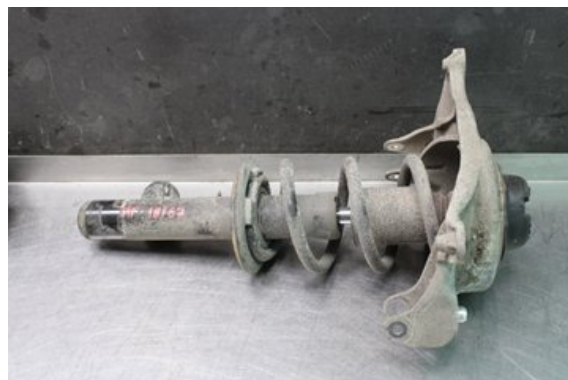

### Del - Fjäderben fram

Lagernummer: <b>W570148</b>	Position: <b>Höger</b>	Kvalitet: <b>A</b>	Passar fr./till årsm. <b>-</b>
Nykod: <b>-</b>	Tillverkare: <b>-</b>	Tillverkarkod: <b>-</b>	Originalnr: <b>-</b>
Anmärkning: <b>Testad OK</b>			